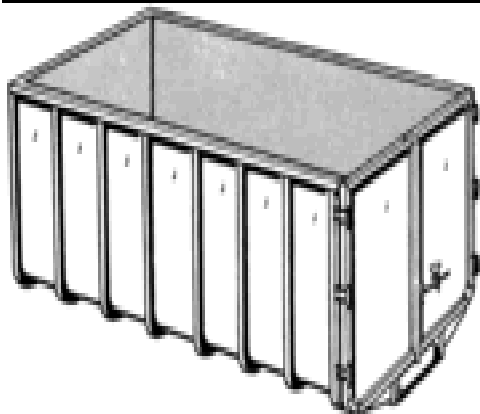

## Größentabelle für Abrollcontainer

---

---

Länge:	ca. 7000 mm
Breite:	ca. 2350 mm
Höhe:	ca. 750 mm

Abrollcontainer mit 12 m<sup>3</sup>

---

---

Länge:	ca. 7000 mm
Breite:	ca. 2350 mm
Höhe:	ca. 1500 mm

Abrollcontainer mit 23 m<sup>3</sup>

---

---

Länge:	ca. 7000 mm
Breite:	ca. 2350 mm
Höhe:	ca. 2000 mm

Abrollcontainer mit 30 m<sup>3</sup>

---

---

Länge:	ca. 7000 mm
Breite:	ca. 2430 mm
Höhe:	ca. 2250 mm