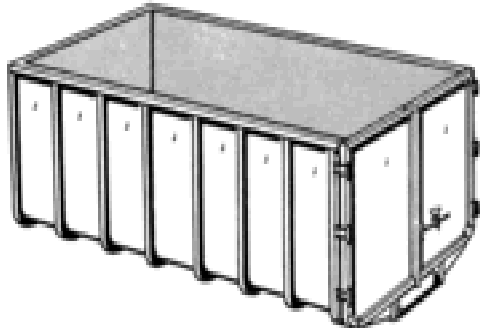

## Größentabelle für Abrollcontainer

---

---

Länge:	ca. 7000 mm
Breite:	ca. 2350 mm
Höhe:	ca. 750 mm

Abrollcontainer mit 12 m<sup>3</sup>

---

---

Länge:	ca. 7000 mm
Breite:	ca. 2350 mm
Höhe:	ca. 1500 mm

Abrollcontainer mit 23 m<sup>3</sup>

---

---

Länge:	ca. 7000 mm
Breite:	ca. 2350 mm
Höhe:	ca. 2000 mm

Abrollcontainer mit 30 m<sup>3</sup>

---

---

Länge:	ca. 7000 mm
Breite:	ca. 2430 mm
Höhe:	ca. 2250 mm