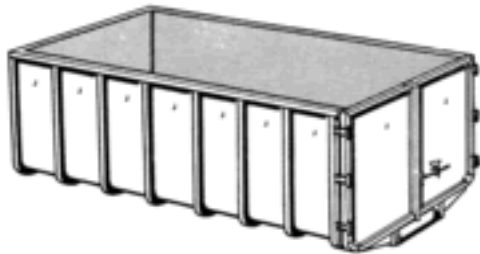

## Größentabelle für Abrollcontainer

---

---

Länge:	ca. 7000 mm
Breite:	ca. 2350 mm
Höhe:	ca. 750 mm

Abrollcontainer mit 12 m<sup>3</sup>

---

---

Länge:	ca. 7000 mm
Breite:	ca. 2350 mm
Höhe:	ca. 1500 mm

Abrollcontainer mit 23 m<sup>3</sup>

---

---

Länge:	ca. 7000 mm
Breite:	ca. 2350 mm
Höhe:	ca. 2000 mm

Abrollcontainer mit 30 m<sup>3</sup>

---

---

Länge:	ca. 7000 mm
Breite:	ca. 2430 mm
Höhe:	ca. 2250 mm