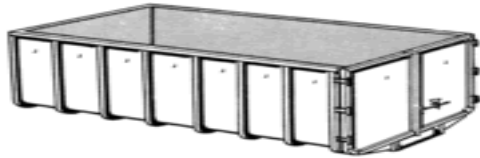

## Größentabelle für Abrollcontainer

---

---

Länge:	ca. 7000 mm
Breite:	ca. 2350 mm
Höhe:	ca. 750 mm

Abrollcontainer mit 12 m<sup>3</sup>

---

---

Länge:	ca. 7000 mm
Breite:	ca. 2350 mm
Höhe:	ca. 1500 mm

Abrollcontainer mit 23 m<sup>3</sup>

---

---

Länge:	ca. 7000 mm
Breite:	ca. 2350 mm
Höhe:	ca. 2000 mm

Abrollcontainer mit 30 m<sup>3</sup>

---

---

Länge:	ca. 7000 mm
Breite:	ca. 2430 mm
Höhe:	ca. 2250 mm